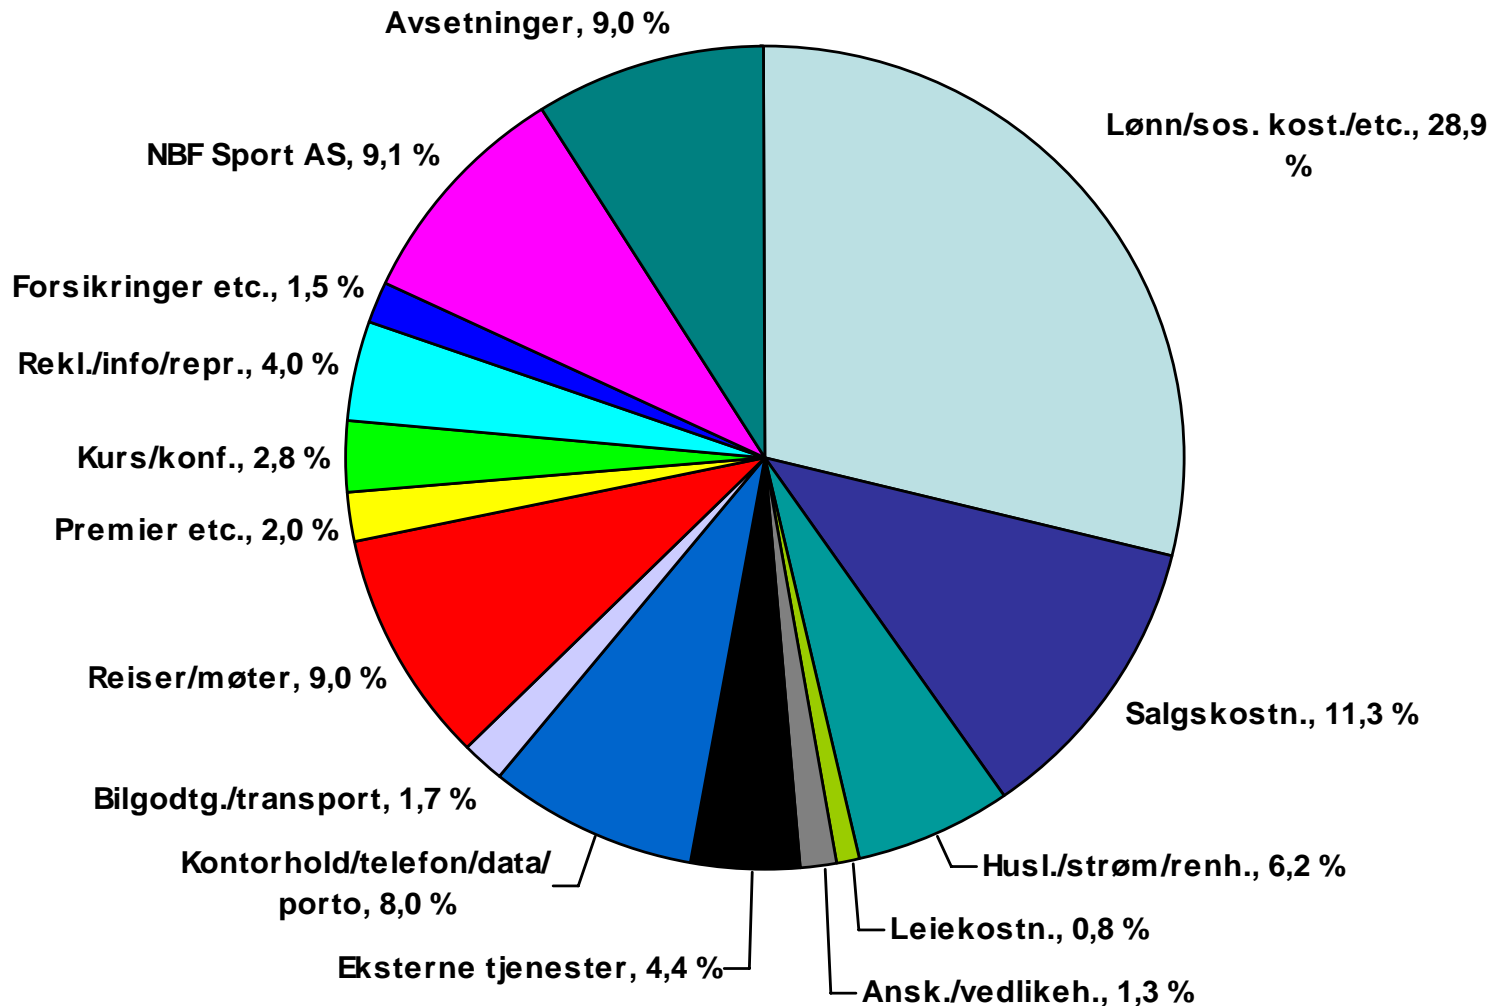

LISENSUTVIKLING BILCROSS OG BILCROSS Jr. 1988 - 2006

BC	1581	1507	1510	1547	1432	1365	1207	1053	944	868	834	898	959	1014	1273	1303	1364	1252	1127
BC + BC Jr.									1016	992	988	1034	1133	1248	1591	1694	1773	1749	1549

LISENSUTVIKLING RA, HA, FK OG BC 1988 - 2006

LISENSUTVIKLING, ØVRIGE GRENER 2004 - 2006

VOGNLISENSUTVIKLING 1988 - 2006

LISENSUTVIKLING, VOGNLISENSER 2004 - 2006

LISENSUTVIKLING, ARRANGEMENT 2004 - 2006

LISENSUTVIKLING, ARRANGEMENT 2004 - 2006

UTGIFTER 2006

INNTEKTER 2006