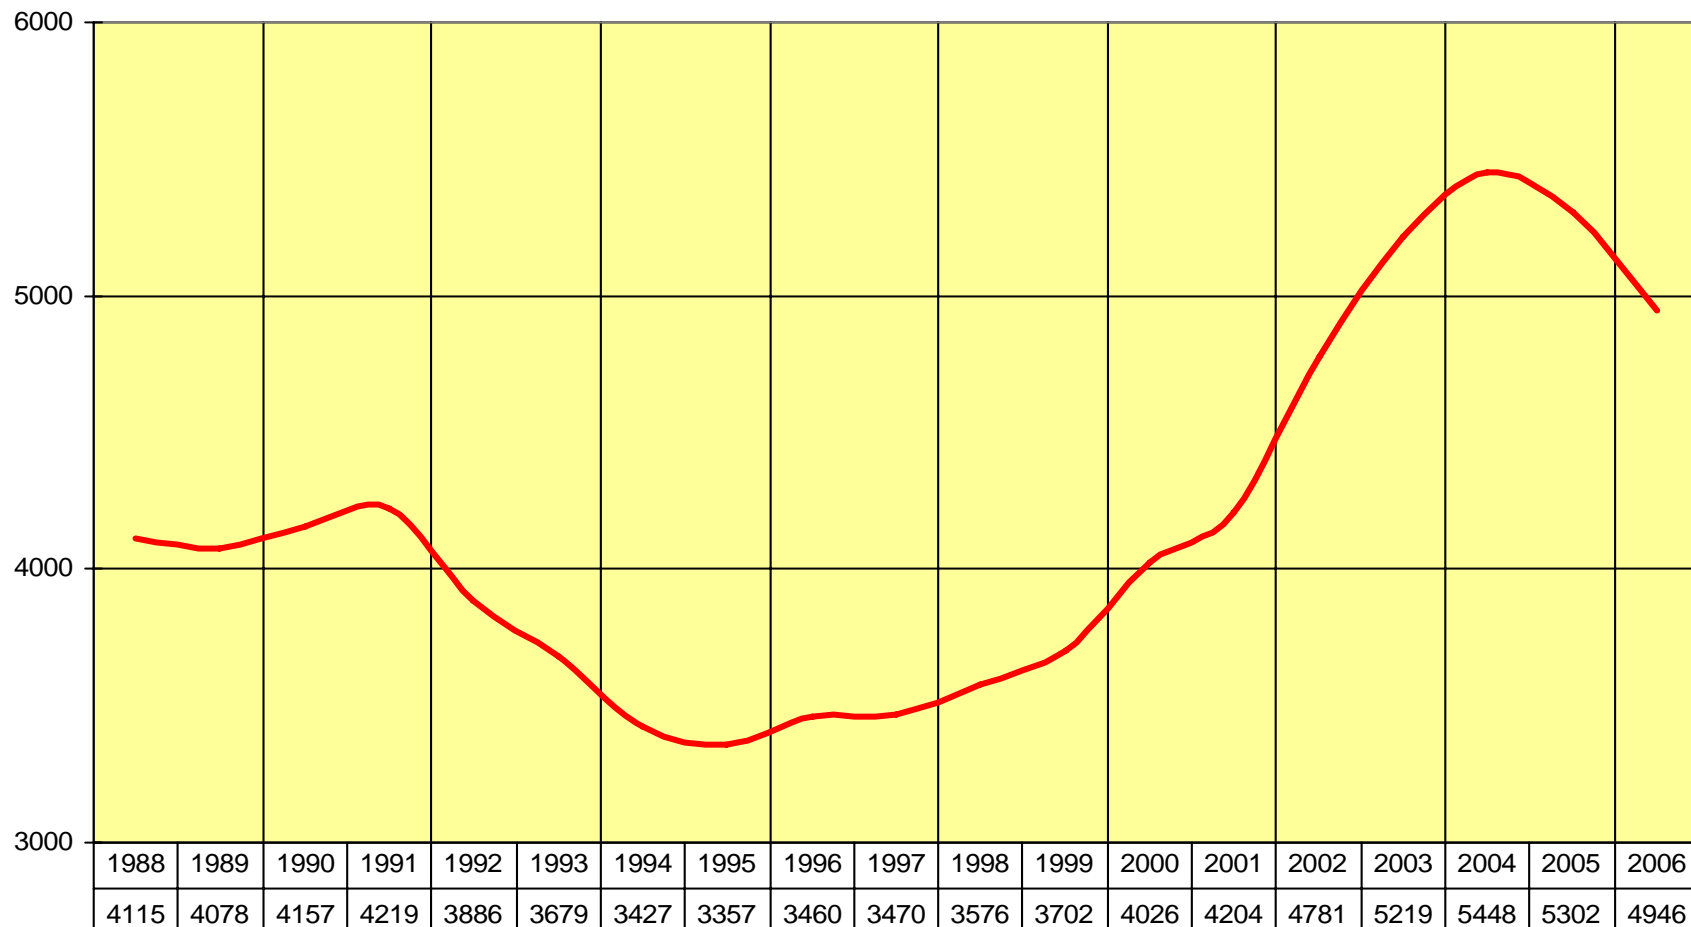

LISENSUTVIKLING, PERSONLIGE LISENER 1988 - 2006

PERSONLIGE LIENSER, 2006

LISENSUTVIKLING RALLY OG KOMBINERT RA/HA 1988 - 2006

	1988	1989	1990	1991	1992	1993	1994	1995	1996	1997	1998	1999	2000	2001	2002	2003	2004	2005	2006
RA + KO	923	900	885	925	855	809	785	808	801	814	854	894	1043	1083	1110	1148	1182	1131	1089
Rally	645	602	598	615	574	530	520	524	499	503	541	573	690	729	742	773	801	748	705
KO	278	298	287	310	281	279	265	284	302	311	313	321	353	354	368	375	381	383	384

LISENSUTVIKLING HASTIGHET OG KOMBINERT RA/HA 1988 - 2006

	1988	1989	1990	1991	1992	1993	1994	1995	1996	1997	1998	1999	2000	2001	2002	2003	2004	2005	2006
HA + KO	766	849	943	963	920	899	884	912	889	884	918	952	944	1098	1174	1256	1288	1296	1316
HA	488	551	656	653	639	620	619	614	572	557	595	623	586	737	802	876	899	901	917
KO	278	298	287	310	281	279	265	284	302	311	313	321	353	354	368	375	381	383	384
HA Jr.								14	15	16	10	8	5	7	4	5	8	12	15

LISENSUTVIKLING FORMEL-K 1988 - 2006

	1988	1989	1990	1991	1992	1993	1994	1995	1996	1997	1998	1999	2000	2001	2002	2003	2004	2005	2006
TOTALT	465	511	484	422	407	419	387	375	519	624	669	691	744	796	904	1084	1176	1066	929
=> 100 cc	348	379	334	287	268	266	263	216	341	406	432	444	472	483	517	614	643	559	476
Micro/Mini	117	132	150	135	139	153	144	159	178	218	237	247	272	280	308	346	387	364	332
Cadetti														33	79	124	146	110	121

LISENSUTVIKLING BILCROSS OG BILCROSS Jr. 1988 - 2006

BC	1581	1507	1510	1547	1432	1365	1207	1053	944	868	834	898	959	1014	1273	1303	1364	1252	1127
BC + BC Jr.									1016	992	988	1034	1133	1248	1591	1694	1773	1749	1549