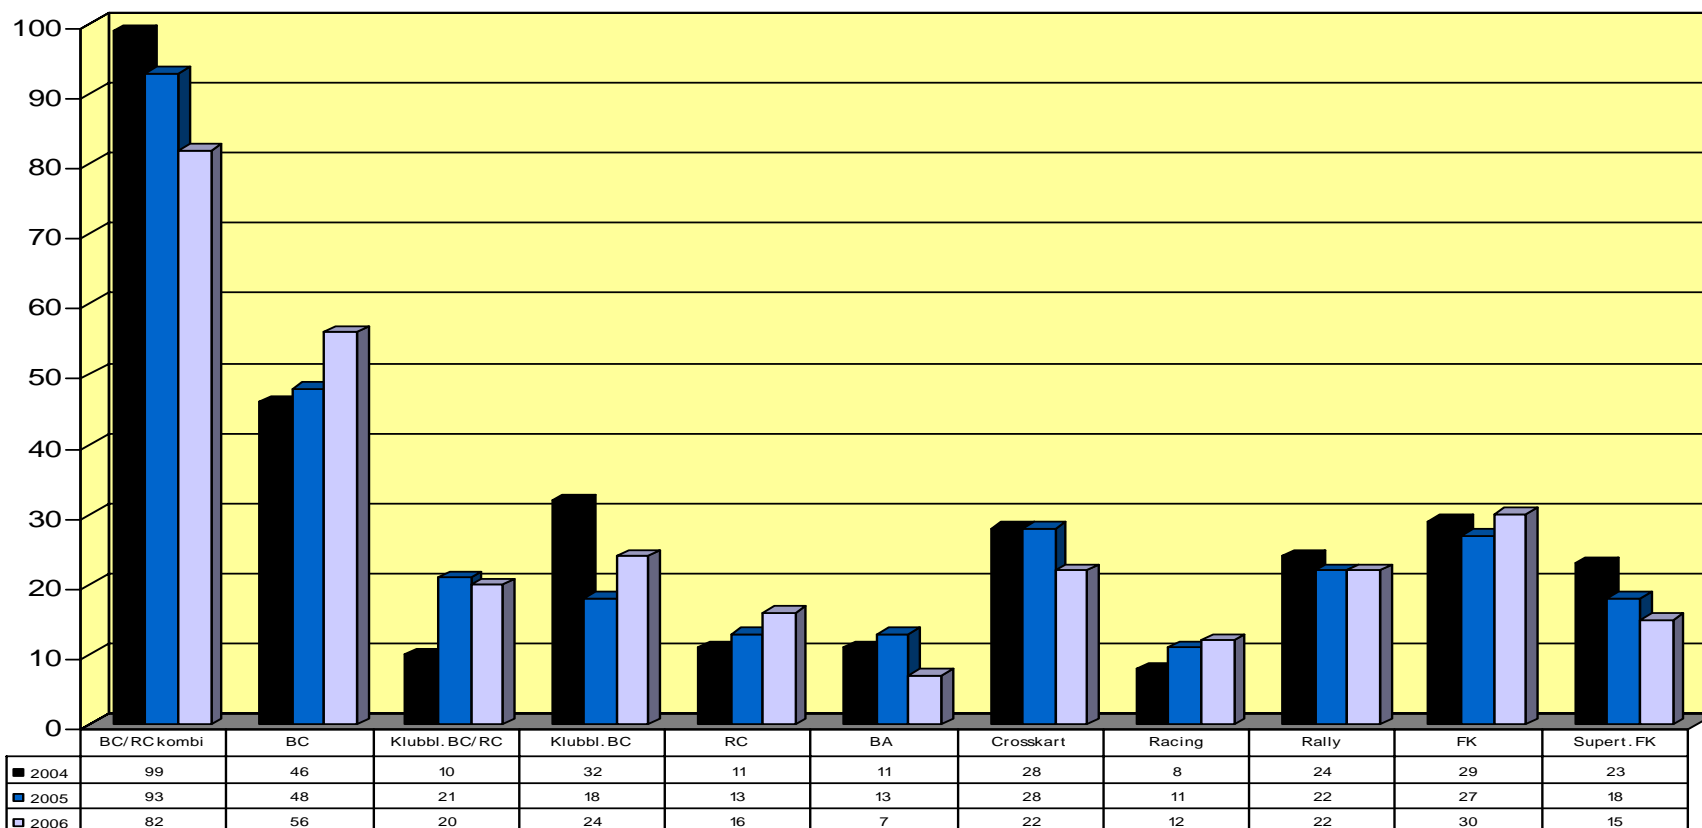

LISENSUTVIKLING BILCROSS OG BILCROSS Jr. 1988 - 2006

BC	1581	1507	1510	1547	1432	1365	1207	1053	944	868	834	898	959	1014	1273	1303	1364	1252	1127
BC + BC Jr.									1016	992	988	1034	1133	1248	1591	1694	1773	1749	1549

LISENSUTVIKLING RA, HA, FK OG BC 1988 - 2006

LISENSUTVIKLING, ØVRIGE GRENER 2004 - 2006

VOGNLISENSUTVIKLING 1988 - 2006

LISENSUTVIKLING, VOGNLISENSER 2004 - 2006

LISENSUTVIKLING, ARRANGEMENT 2004 - 2006

LISENSUTVIKLING, ARRANGEMENT 2004 - 2006