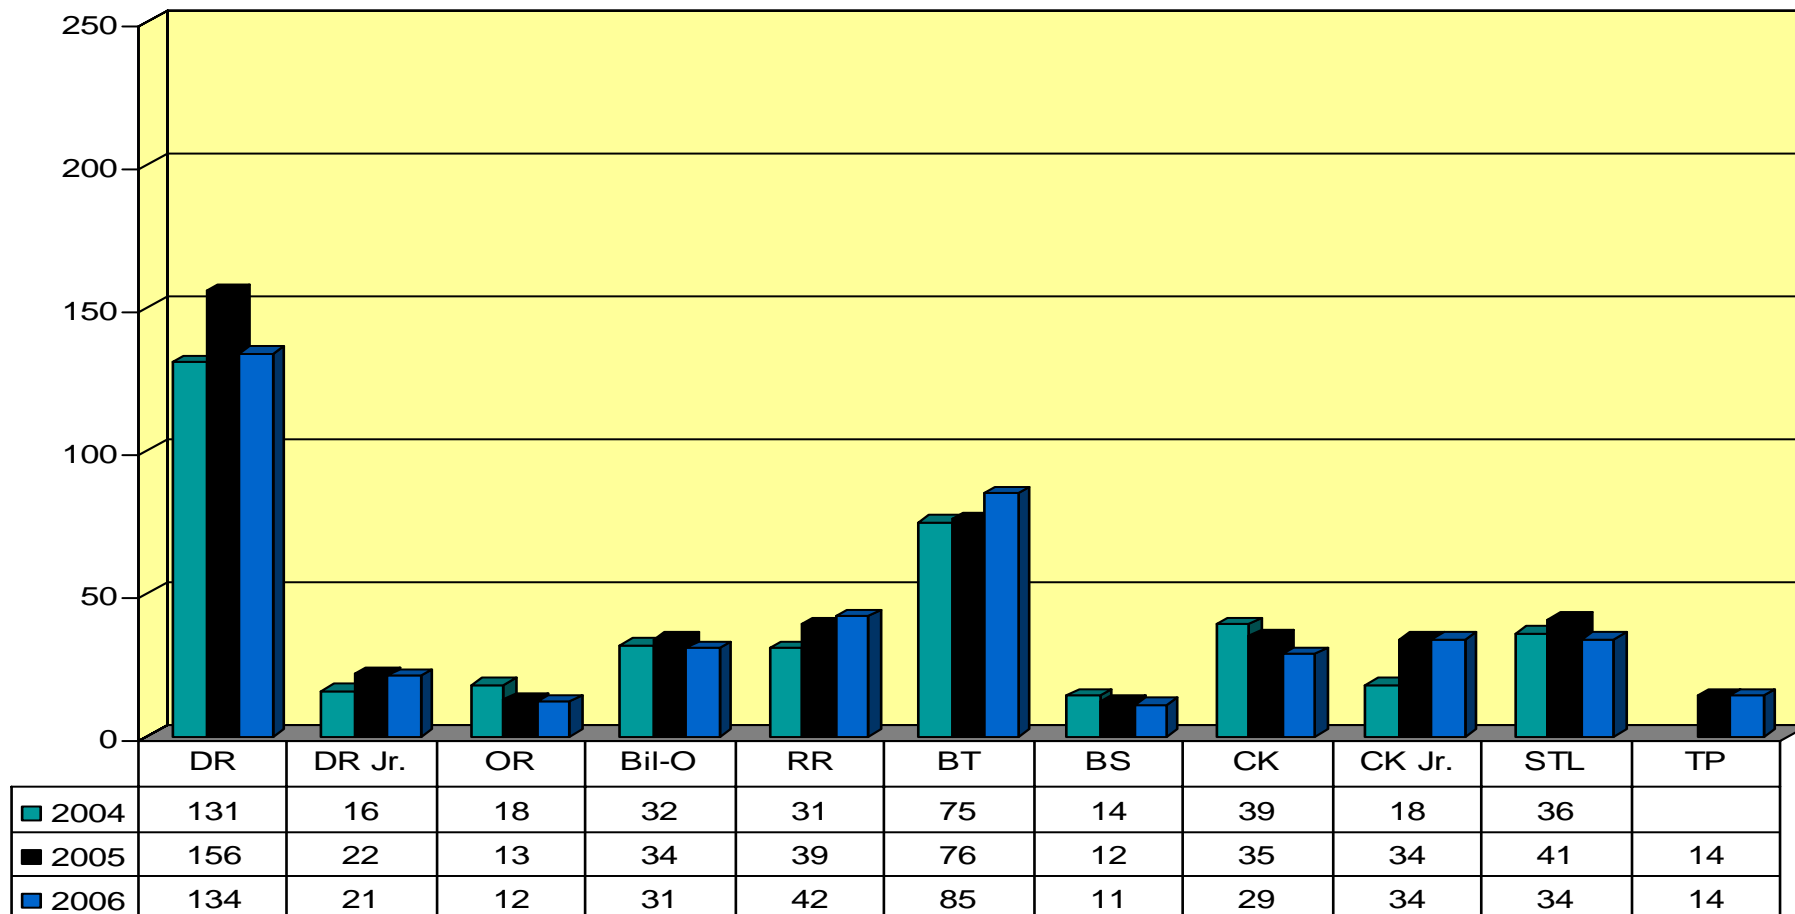

LISENSUTVIKLING FORMEL-K 1988 - 2006

	1988	1989	1990	1991	1992	1993	1994	1995	1996	1997	1998	1999	2000	2001	2002	2003	2004	2005	2006
TOTALT	465	511	484	422	407	419	387	375	519	624	669	691	744	796	904	1084	1176	1066	929
=> 100 cc	348	379	334	287	268	266	263	216	341	406	432	444	472	483	517	614	643	559	476
Micro/Mini	117	132	150	135	139	153	144	159	178	218	237	247	272	280	308	346	387	364	332
Cadetti														33	79	124	146	110	121

LISENSUTVIKLING BILCROSS OG BILCROSS Jr. 1988 - 2006

BC	1581	1507	1510	1547	1432	1365	1207	1053	944	868	834	898	959	1014	1273	1303	1364	1252	1127
BC + BC Jr.									1016	992	988	1034	1133	1248	1591	1694	1773	1749	1549

LISENSUTVIKLING RA, HA, FK OG BC 1988 - 2006

LISENSUTVIKLING, ØVRIGE GRENER 2004 - 2006

VOGNLISENSUTVIKLING 1988 - 2006

LISENSUTVIKLING, VOGNLISENSER 2004 - 2006

LISENSUTVIKLING, ARRANGEMENT 2004 - 2006

LISENSUTVIKLING, ARRANGEMENT 2004 - 2006