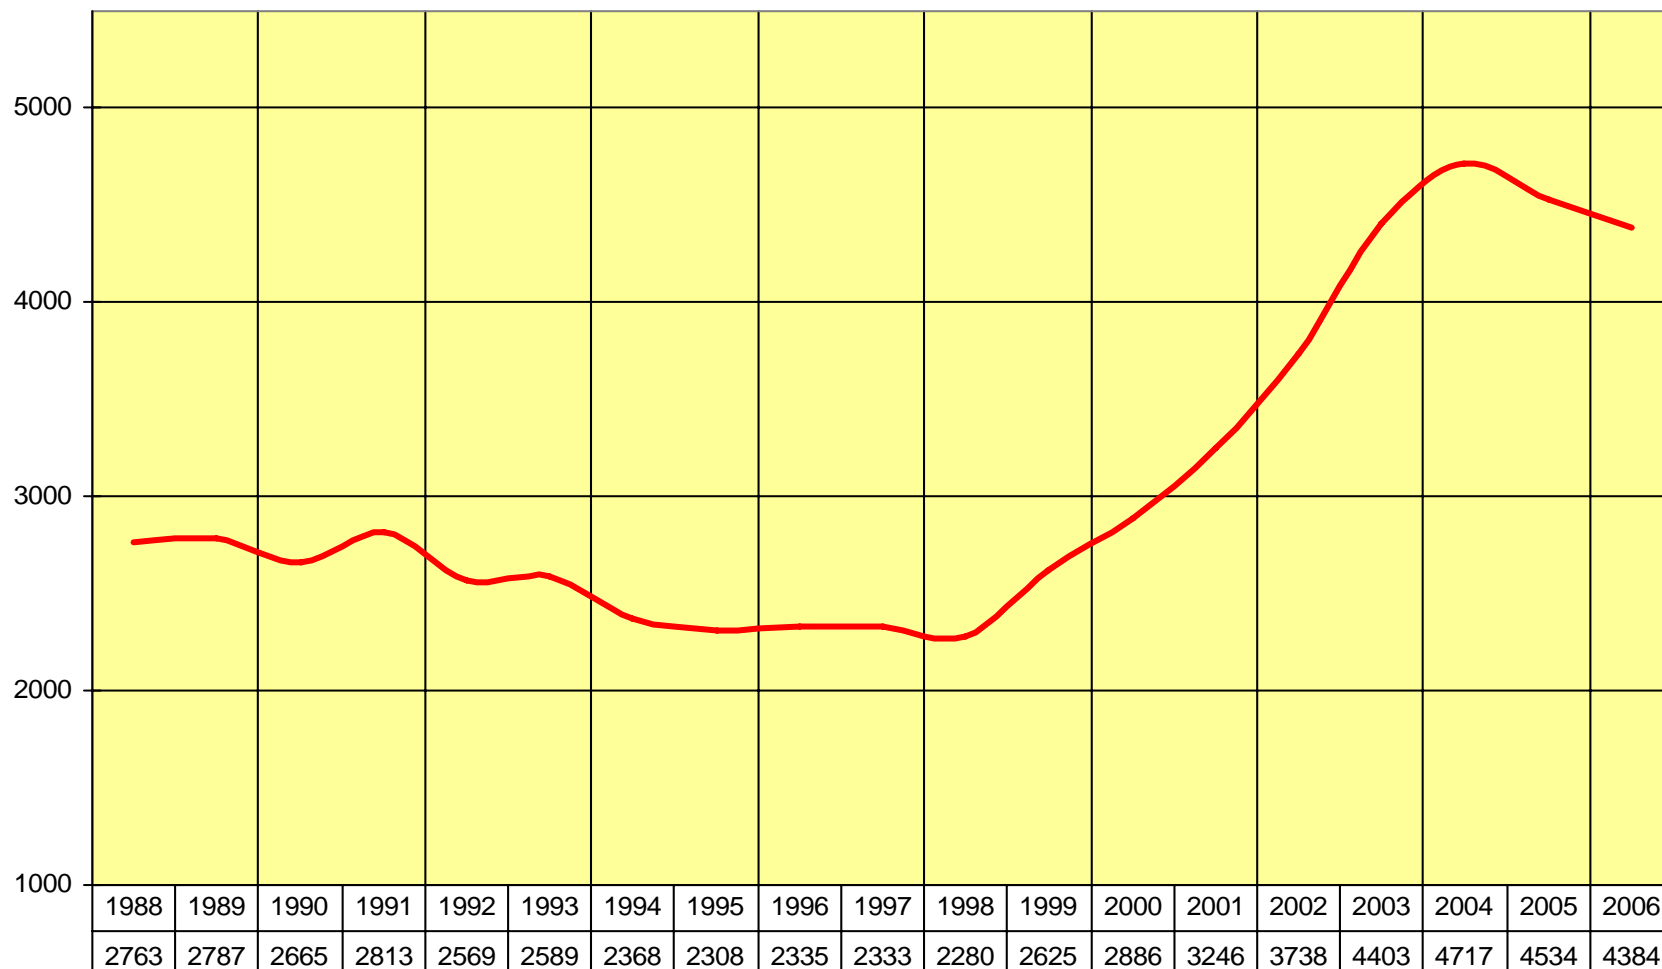

VOGNLISENSUTVIKLING 1988 - 2006