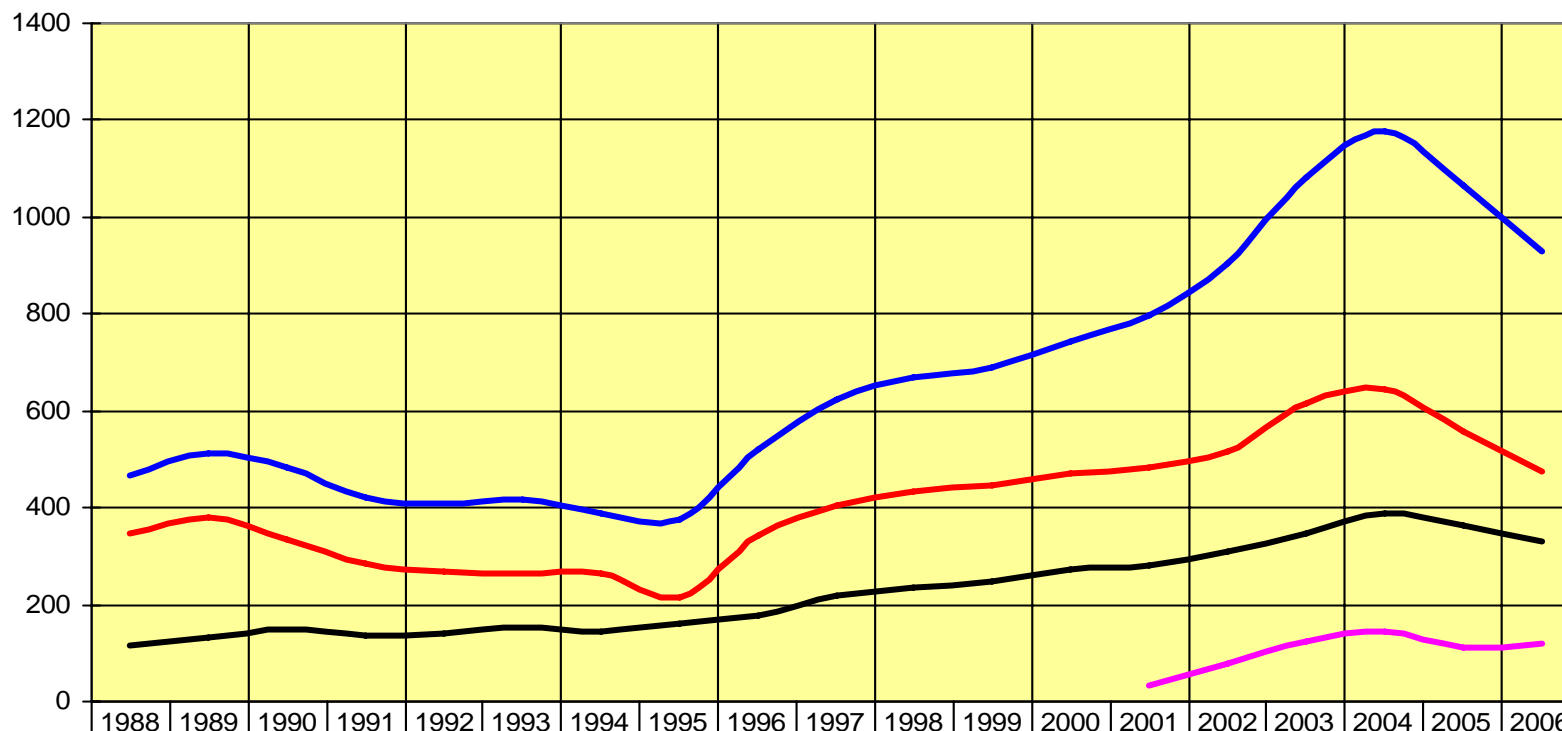

LISENSUTVIKLING, PERSONLIGE LISENER 1988 - 2006

PERSONLIGE LIENSER, 2006

LISENSUTVIKLING RALLY OG KOMBINERT RA/HA 1988 - 2006

	1988	1989	1990	1991	1992	1993	1994	1995	1996	1997	1998	1999	2000	2001	2002	2003	2004	2005	2006
RA + KO	923	900	885	925	855	809	785	808	801	814	854	894	1043	1083	1110	1148	1182	1131	1089
Rally	645	602	598	615	574	530	520	524	499	503	541	573	690	729	742	773	801	748	705
KO	278	298	287	310	281	279	265	284	302	311	313	321	353	354	368	375	381	383	384

LISENSUTVIKLING HASTIGHET OG KOMBINERT RA/HA 1988 - 2006

	1988	1989	1990	1991	1992	1993	1994	1995	1996	1997	1998	1999	2000	2001	2002	2003	2004	2005	2006
HA + KO	766	849	943	963	920	899	884	912	889	884	918	952	944	1098	1174	1256	1288	1296	1316
HA	488	551	656	653	639	620	619	614	572	557	595	623	586	737	802	876	899	901	917
KO	278	298	287	310	281	279	265	284	302	311	313	321	353	354	368	375	381	383	384
HA Jr.								14	15	16	10	8	5	7	4	5	8	12	15

LISENSUTVIKLING FORMEL-K 1988 - 2006

	1988	1989	1990	1991	1992	1993	1994	1995	1996	1997	1998	1999	2000	2001	2002	2003	2004	2005	2006
TOTALT	465	511	484	422	407	419	387	375	519	624	669	691	744	796	904	1084	1176	1066	929
=> 100 cc	348	379	334	287	268	266	263	216	341	406	432	444	472	483	517	614	643	559	476
Micro/Mini	117	132	150	135	139	153	144	159	178	218	237	247	272	280	308	346	387	364	332
Cadetti														33	79	124	146	110	121