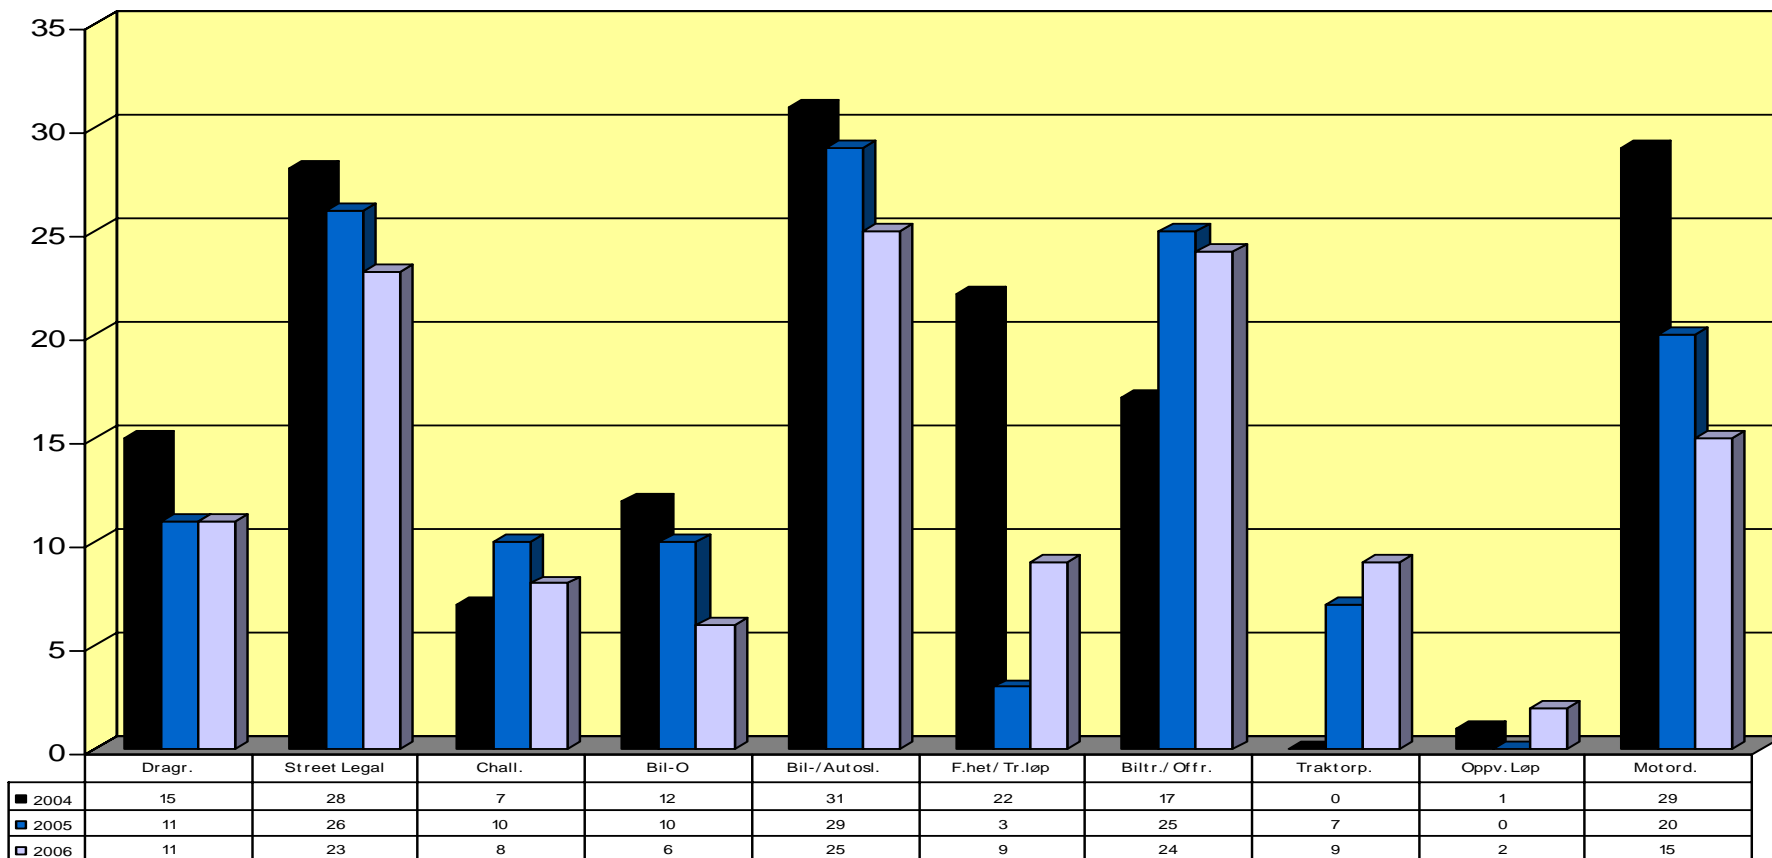

LISENSUTVIKLING BILCROSS OG BILCROSS Jr. 1988 - 2006

BC	1581	1507	1510	1547	1432	1365	1207	1053	944	868	834	898	959	1014	1273	1303	1364	1252	1127
BC + BC Jr.									1016	992	988	1034	1133	1248	1591	1694	1773	1749	1549

LISENSUTVIKLING RA, HA, FK OG BC 1988 - 2006

LISENSUTVIKLING, ØVRIGE GRENER 2004 - 2006

VOGNLISENSUTVIKLING 1988 - 2006

LISENSUTVIKLING, VOGNLISENSER 2004 - 2006

LISENSUTVIKLING, ARRANGEMENT 2004 - 2006

LISENSUTVIKLING, ARRANGEMENT 2004 - 2006