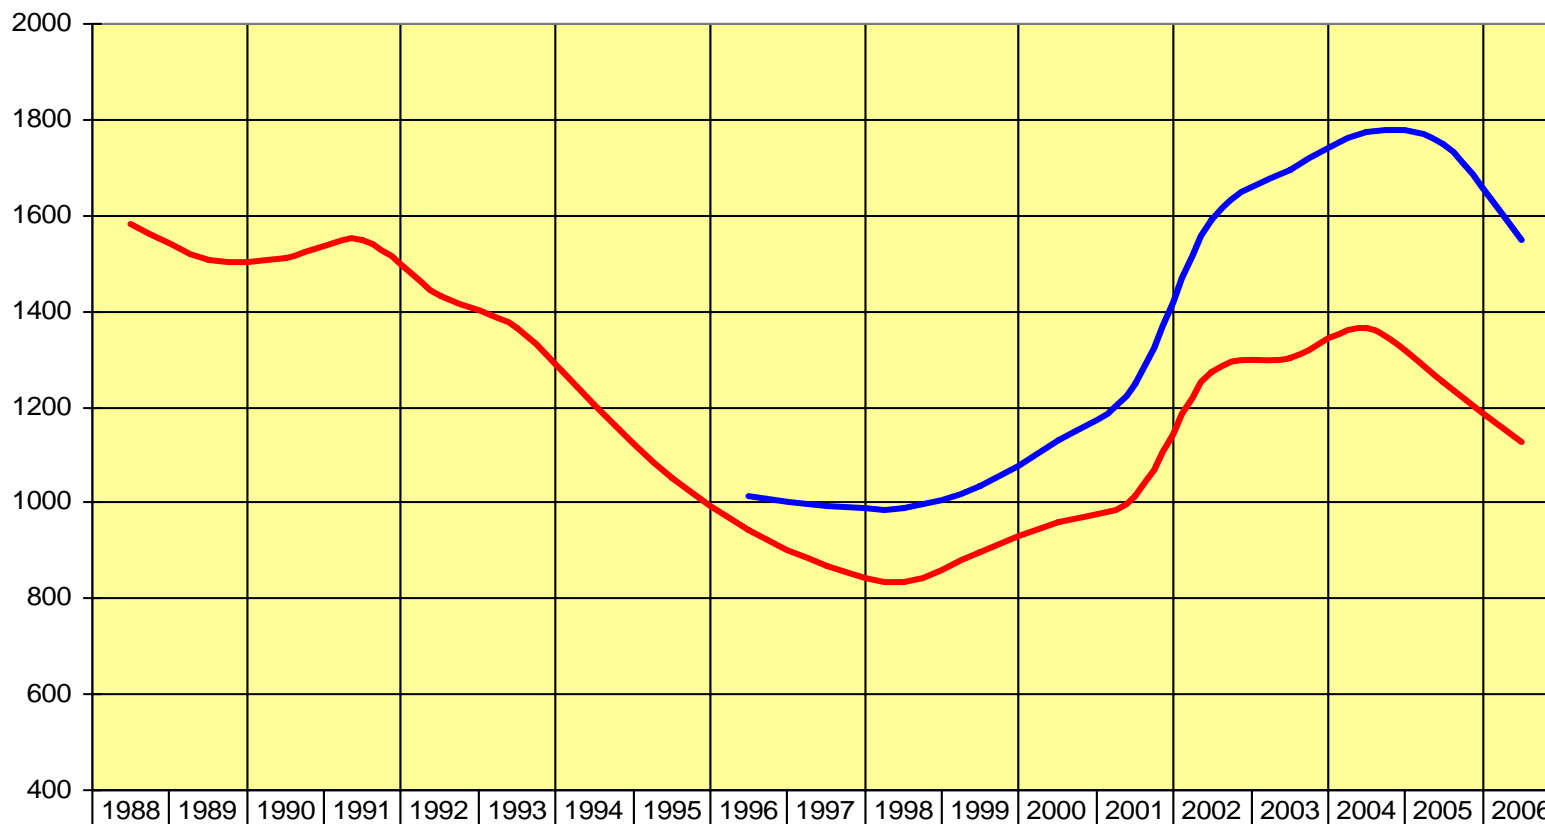

LISENSUTVIKLING, PERSONLIGE LISENER 1988 - 2006

PERSONLIGE LIENSER, 2006

LISENSUTVIKLING RALLY OG KOMBINERT RA/HA 1988 - 2006

	1988	1989	1990	1991	1992	1993	1994	1995	1996	1997	1998	1999	2000	2001	2002	2003	2004	2005	2006
RA + KO	923	900	885	925	855	809	785	808	801	814	854	894	1043	1083	1110	1148	1182	1131	1089
Rally	645	602	598	615	574	530	520	524	499	503	541	573	690	729	742	773	801	748	705
KO	278	298	287	310	281	279	265	284	302	311	313	321	353	354	368	375	381	383	384

LISENSUTVIKLING HASTIGHET OG KOMBINERT RA/HA 1988 - 2006

	1988	1989	1990	1991	1992	1993	1994	1995	1996	1997	1998	1999	2000	2001	2002	2003	2004	2005	2006
HA + KO	766	849	943	963	920	899	884	912	889	884	918	952	944	1098	1174	1256	1288	1296	1316
HA	488	551	656	653	639	620	619	614	572	557	595	623	586	737	802	876	899	901	917
KO	278	298	287	310	281	279	265	284	302	311	313	321	353	354	368	375	381	383	384
HA Jr.								14	15	16	10	8	5	7	4	5	8	12	15

LISENSUTVIKLING FORMEL-K 1988 - 2006

	1988	1989	1990	1991	1992	1993	1994	1995	1996	1997	1998	1999	2000	2001	2002	2003	2004	2005	2006
TOTALT	465	511	484	422	407	419	387	375	519	624	669	691	744	796	904	1084	1176	1066	929
=> 100 cc	348	379	334	287	268	266	263	216	341	406	432	444	472	483	517	614	643	559	476
Micro/Mini	117	132	150	135	139	153	144	159	178	218	237	247	272	280	308	346	387	364	332
Cadetti														33	79	124	146	110	121

LISENSUTVIKLING BILCROSS OG BILCROSS Jr. 1988 - 2006

BC	1581	1507	1510	1547	1432	1365	1207	1053	944	868	834	898	959	1014	1273	1303	1364	1252	1127
BC + BC Jr.									1016	992	988	1034	1133	1248	1591	1694	1773	1749	1549