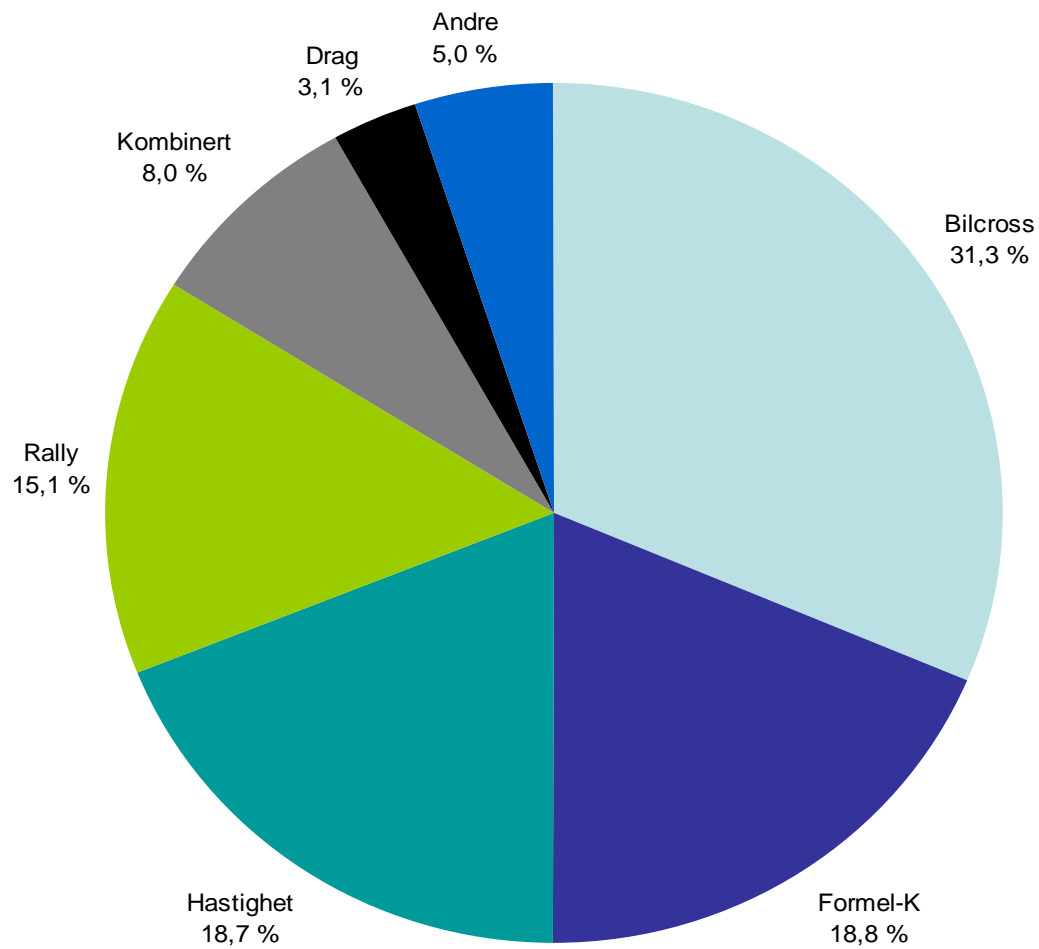

LISENSUTVIKLING, PERSONLIGE LISENER 1988 - 2006

PERSONLIGE LIENSER, 2006

LISENSUTVIKLING RALLY OG KOMBINERT RA/HA 1988 - 2006

	1988	1989	1990	1991	1992	1993	1994	1995	1996	1997	1998	1999	2000	2001	2002	2003	2004	2005	2006
RA + KO	923	900	885	925	855	809	785	808	801	814	854	894	1043	1083	1110	1148	1182	1131	1089
Rally	645	602	598	615	574	530	520	524	499	503	541	573	690	729	742	773	801	748	705
KO	278	298	287	310	281	279	265	284	302	311	313	321	353	354	368	375	381	383	384

LISENSUTVIKLING HASTIGHET OG KOMBINERT RA/HA 1988 - 2006

	1988	1989	1990	1991	1992	1993	1994	1995	1996	1997	1998	1999	2000	2001	2002	2003	2004	2005	2006
HA + KO	766	849	943	963	920	899	884	912	889	884	918	952	944	1098	1174	1256	1288	1296	1316
HA	488	551	656	653	639	620	619	614	572	557	595	623	586	737	802	876	899	901	917
KO	278	298	287	310	281	279	265	284	302	311	313	321	353	354	368	375	381	383	384
HA Jr.								14	15	16	10	8	5	7	4	5	8	12	15