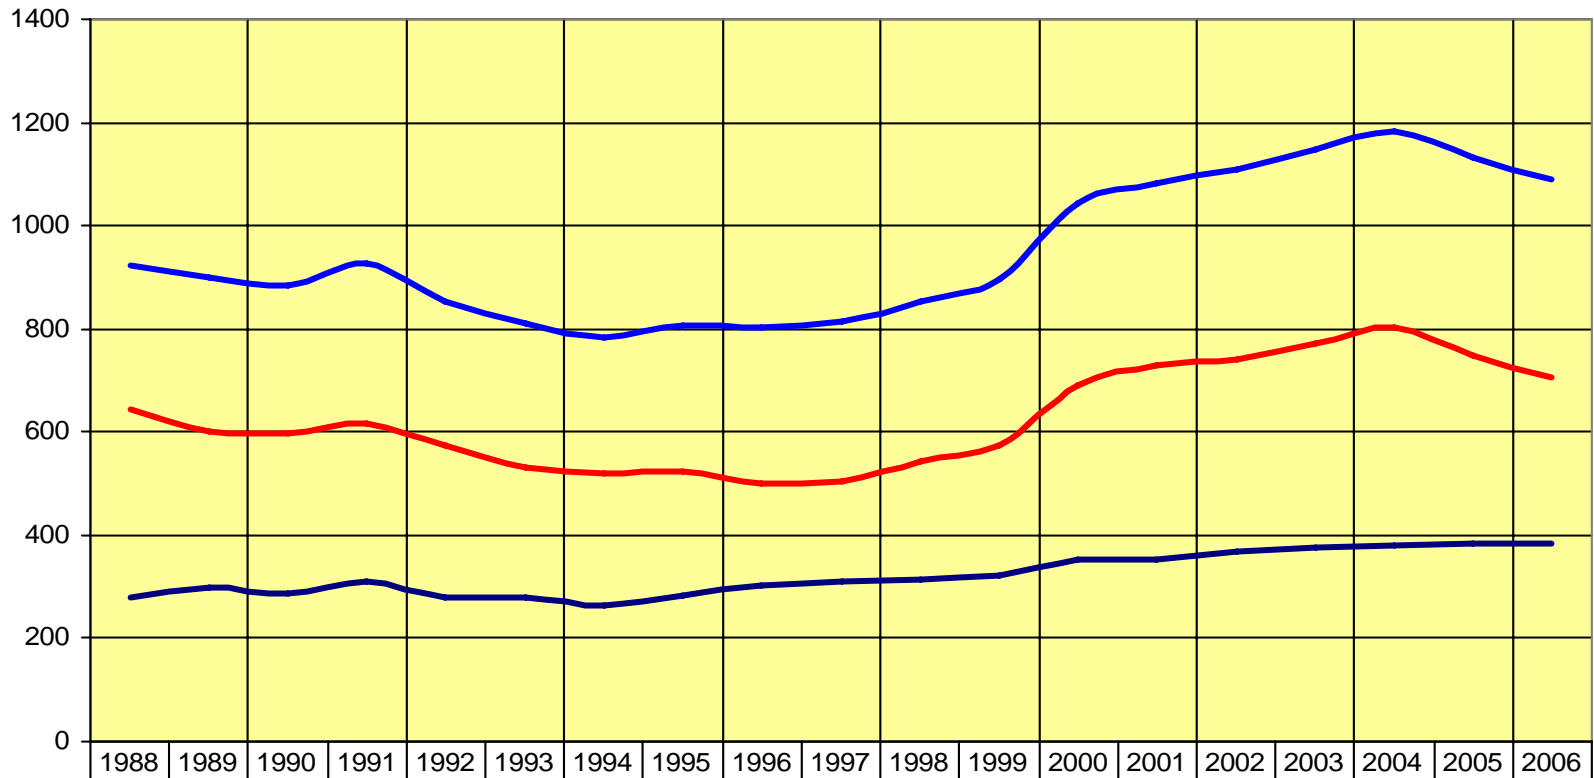

LISENSUTVIKLING, PERSONLIGE LISENER 1988 - 2006

PERSONLIGE LIENSER, 2006

LISENSUTVIKLING RALLY OG KOMBINERT RA/HA 1988 - 2006

	1988	1989	1990	1991	1992	1993	1994	1995	1996	1997	1998	1999	2000	2001	2002	2003	2004	2005	2006
RA + KO	923	900	885	925	855	809	785	808	801	814	854	894	1043	1083	1110	1148	1182	1131	1089
Rally	645	602	598	615	574	530	520	524	499	503	541	573	690	729	742	773	801	748	705
KO	278	298	287	310	281	279	265	284	302	311	313	321	353	354	368	375	381	383	384

LISENSUTVIKLING HASTIGHET OG KOMBINERT RA/HA 1988 - 2006

	1988	1989	1990	1991	1992	1993	1994	1995	1996	1997	1998	1999	2000	2001	2002	2003	2004	2005	2006
HA + KO	766	849	943	963	920	899	884	912	889	884	918	952	944	1098	1174	1256	1288	1296	1316
HA	488	551	656	653	639	620	619	614	572	557	595	623	586	737	802	876	899	901	917
KO	278	298	287	310	281	279	265	284	302	311	313	321	353	354	368	375	381	383	384
HA Jr.								14	15	16	10	8	5	7	4	5	8	12	15

LISENSUTVIKLING FORMEL-K 1988 - 2006

	1988	1989	1990	1991	1992	1993	1994	1995	1996	1997	1998	1999	2000	2001	2002	2003	2004	2005	2006
TOTALT	465	511	484	422	407	419	387	375	519	624	669	691	744	796	904	1084	1176	1066	929
=> 100 cc	348	379	334	287	268	266	263	216	341	406	432	444	472	483	517	614	643	559	476
Micro/Mini	117	132	150	135	139	153	144	159	178	218	237	247	272	280	308	346	387	364	332
Cadetti														33	79	124	146	110	121