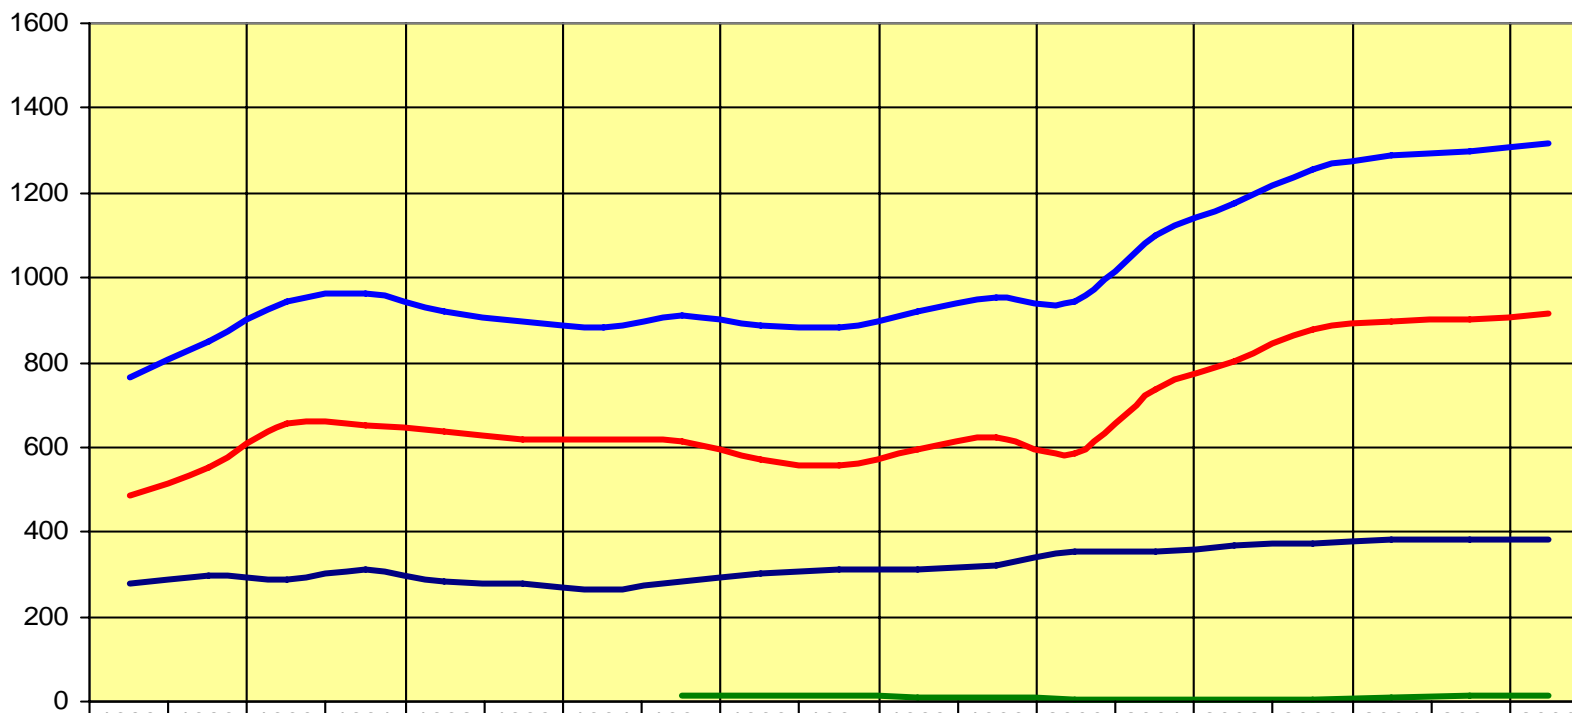

LISENSUTVIKLING, PERSONLIGE LISENER 1988 - 2006

PERSONLIGE LIENSER, 2006

LISENSUTVIKLING RALLY OG KOMBINERT RA/HA 1988 - 2006

	1988	1989	1990	1991	1992	1993	1994	1995	1996	1997	1998	1999	2000	2001	2002	2003	2004	2005	2006
RA + KO	923	900	885	925	855	809	785	808	801	814	854	894	1043	1083	1110	1148	1182	1131	1089
Rally	645	602	598	615	574	530	520	524	499	503	541	573	690	729	742	773	801	748	705
KO	278	298	287	310	281	279	265	284	302	311	313	321	353	354	368	375	381	383	384

LISENSUTVIKLING HASTIGHET OG KOMBINERT RA/HA 1988 - 2006

	1988	1989	1990	1991	1992	1993	1994	1995	1996	1997	1998	1999	2000	2001	2002	2003	2004	2005	2006
HA + KO	766	849	943	963	920	899	884	912	889	884	918	952	944	1098	1174	1256	1288	1296	1316
HA	488	551	656	653	639	620	619	614	572	557	595	623	586	737	802	876	899	901	917
KO	278	298	287	310	281	279	265	284	302	311	313	321	353	354	368	375	381	383	384
HA Jr.								14	15	16	10	8	5	7	4	5	8	12	15

LISENSUTVIKLING FORMEL-K 1988 - 2006

	1988	1989	1990	1991	1992	1993	1994	1995	1996	1997	1998	1999	2000	2001	2002	2003	2004	2005	2006
TOTALT	465	511	484	422	407	419	387	375	519	624	669	691	744	796	904	1084	1176	1066	929
=> 100 cc	348	379	334	287	268	266	263	216	341	406	432	444	472	483	517	614	643	559	476
Micro/Mini	117	132	150	135	139	153	144	159	178	218	237	247	272	280	308	346	387	364	332
Cadetti														33	79	124	146	110	121

LISENSUTVIKLING BILCROSS OG BILCROSS Jr. 1988 - 2006

BC	1581	1507	1510	1547	1432	1365	1207	1053	944	868	834	898	959	1014	1273	1303	1364	1252	1127
BC + BC Jr.									1016	992	988	1034	1133	1248	1591	1694	1773	1749	1549