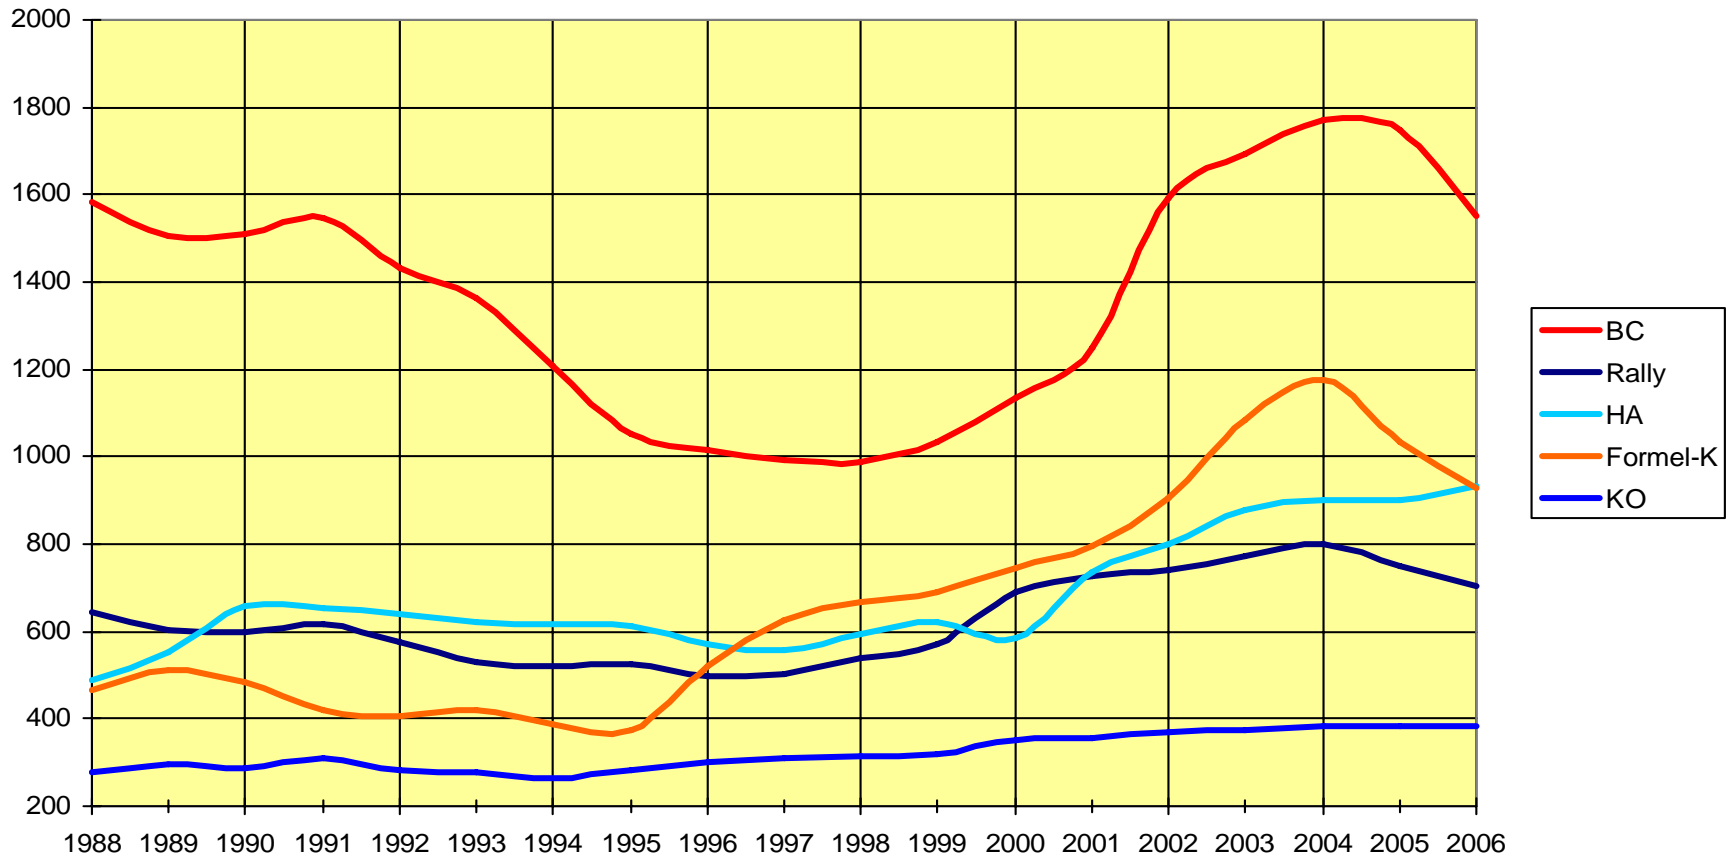

LISENSUTVIKLING RA, HA, FK OG BC 1988 - 2006