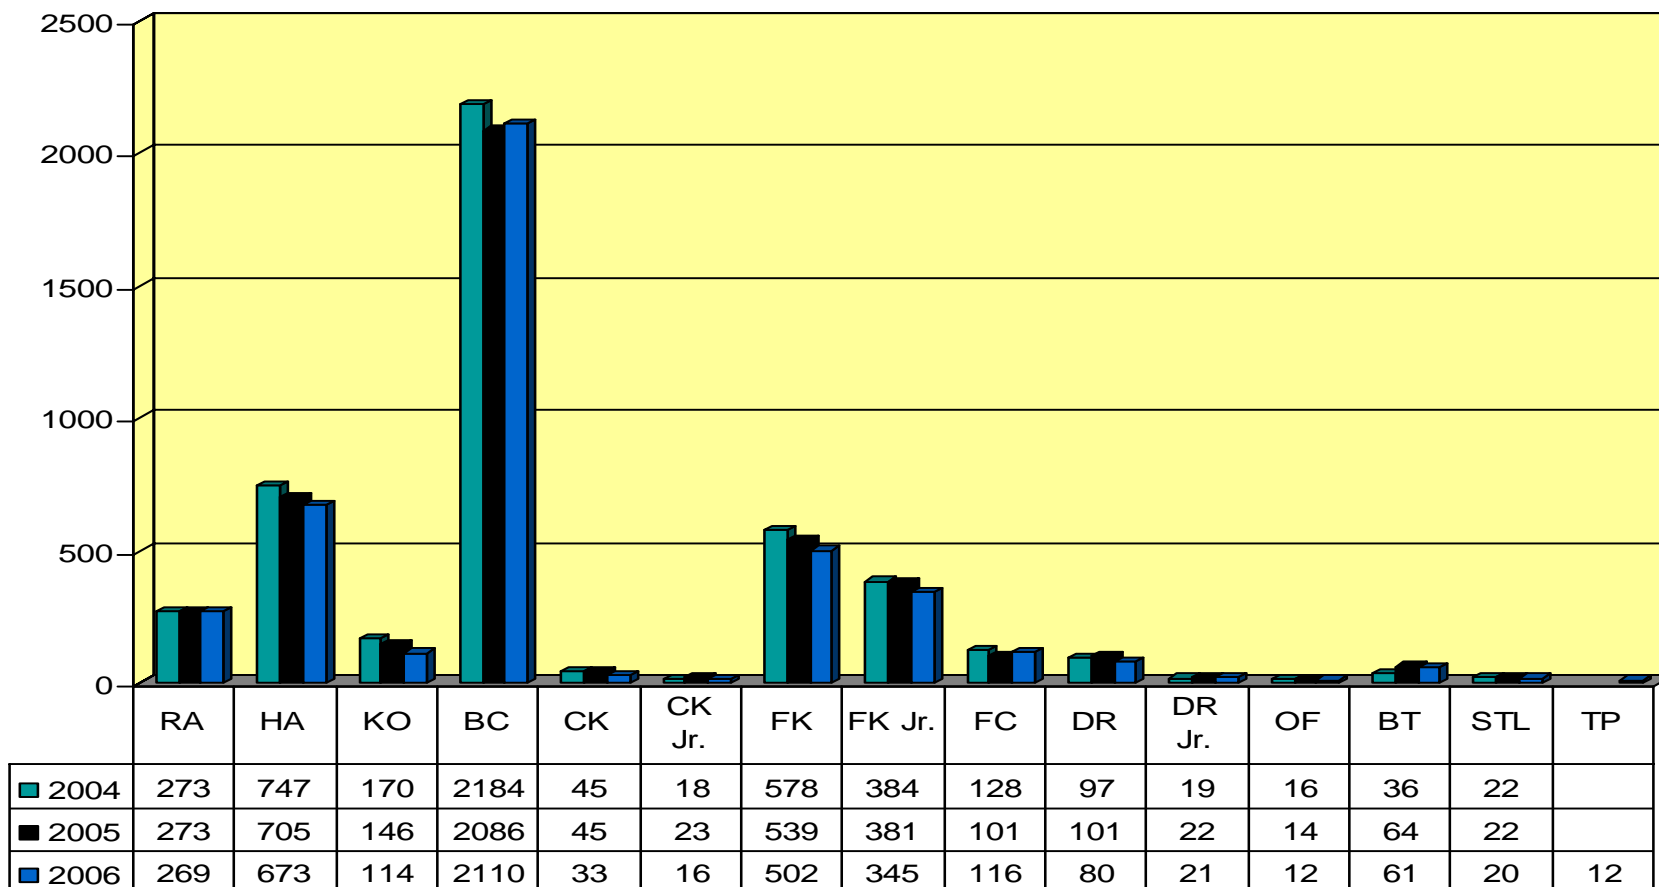

LISENSUTVIKLING BILCROSS OG BILCROSS Jr. 1988 - 2006

BC	1581	1507	1510	1547	1432	1365	1207	1053	944	868	834	898	959	1014	1273	1303	1364	1252	1127
BC + BC Jr.									1016	992	988	1034	1133	1248	1591	1694	1773	1749	1549

LISENSUTVIKLING RA, HA, FK OG BC 1988 - 2006

LISENSUTVIKLING, ØVRIGE GRENER 2004 - 2006

VOGNLISENSUTVIKLING 1988 - 2006

LISENSUTVIKLING, VOGNLISENSER 2004 - 2006

LISENSUTVIKLING, ARRANGEMENT 2004 - 2006

LISENSUTVIKLING, ARRANGEMENT 2004 - 2006

UTGIFTER 2006

INNTEKTER 2006