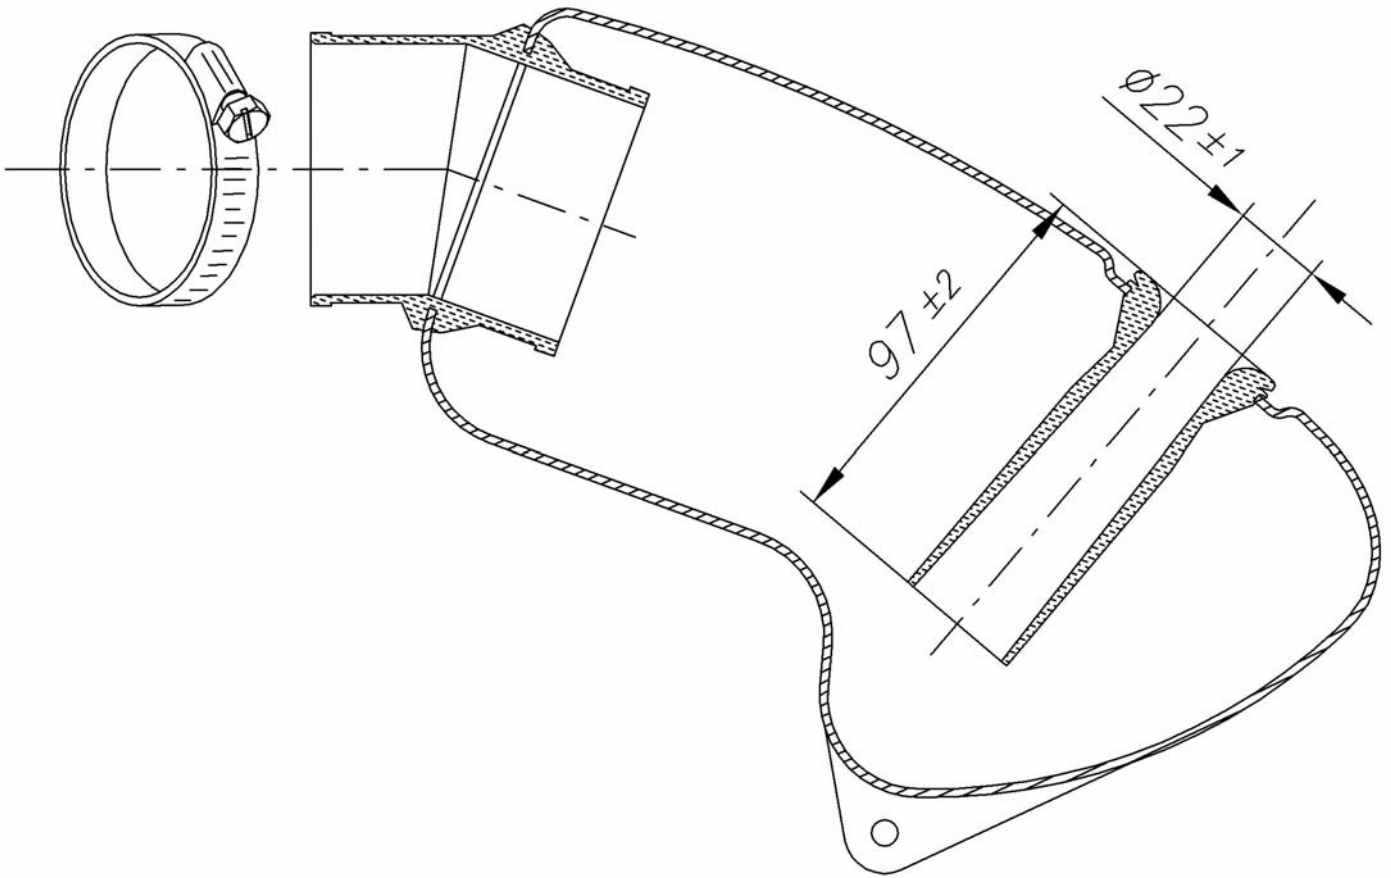

HOMOLOGERINGSdokUMENT
INNSUGSDEMPEr JUNIOR 60

Homologeringsnr.

Utgave 01/2010

Produsent	
Merke	
Modell	Junior 60
Homologeringsperiode	1. januar 2010 – 31. desember 2014 2 Sider

BILDE AV INNSUGSDEMPEr

Innsugsdemperen leveres i flere forskjellige farger.

MÅLSKISSE - INNSUGSDEMPER

Denne innsugsdemperen er kun homologert for bruk i klassen Junior 60